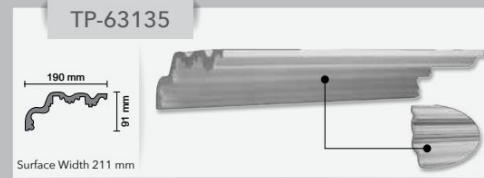

TP-63051

Surface Width 138 mm

TP-63056

Surface Width 124 mm

Miter Blocks

For the moulding surface width under 140mm

- TT-61021 TT-61039 TT-61047
- TT-61056 TT-61059 TT-61060
- TT-61068 TT-61069 TT-61067
- TP-63016 TP-63031 TP-63066
- TP-63058 TP-63065