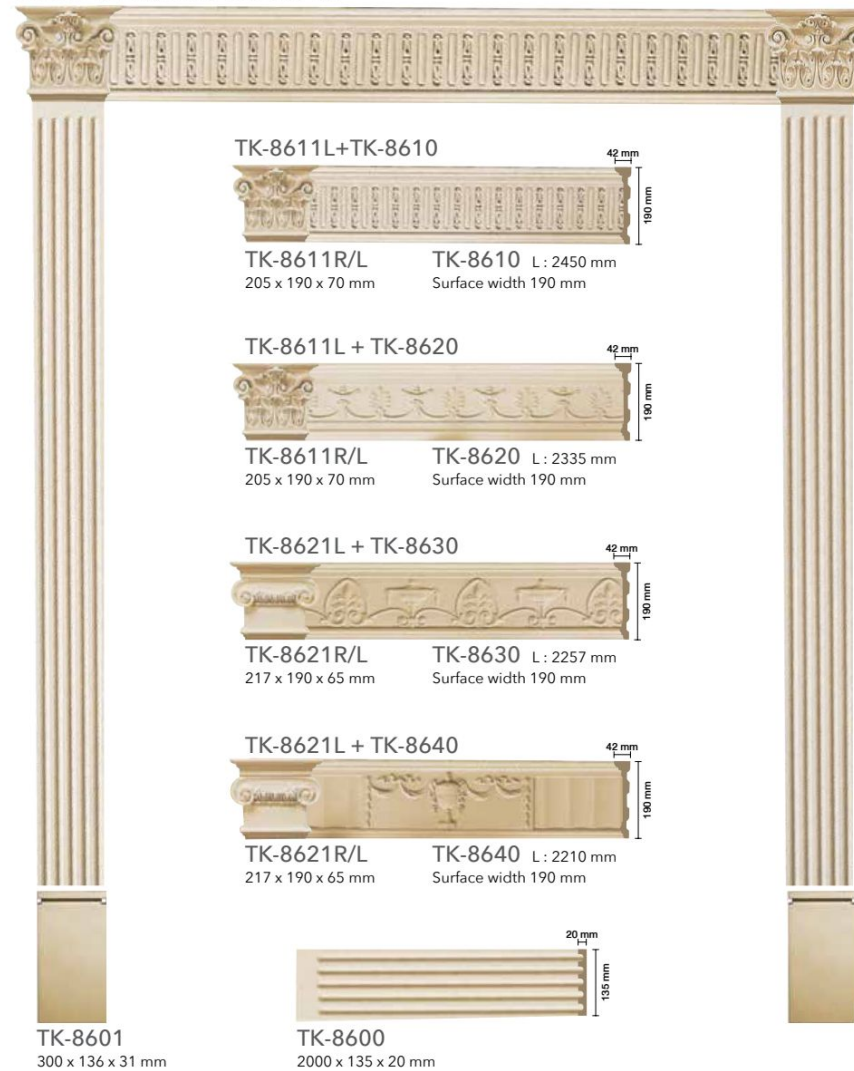

TP-65062
Surface width 98 mm

TP-65050
Surface width 93 mm

TD-610
310 x 105 x 30 mm

TK-8611L+TK-8610+TK-8611R

Pillars

TK-8241

214 x 214 x 30 mm

TK-8242