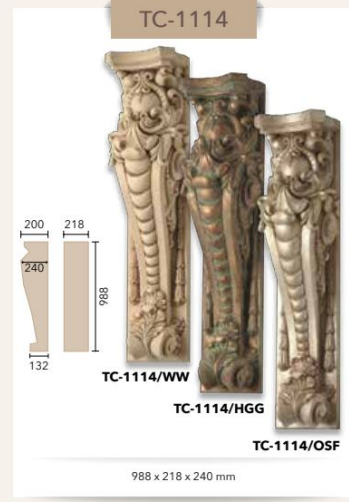

OSF (Antique Silver Foil)

OGF (Antique Gold Foil)

TC-1230S

110 x 75 x 41 mm

TC-1232

290 x 150 x 65 mm

TC-1241

375 x 160 x 110 mm