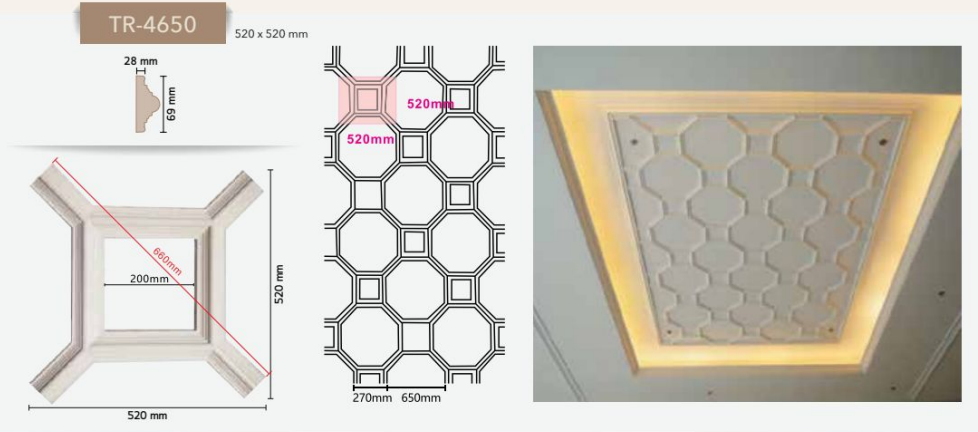

76 mm

Ø 460 mm
30 mm (T)

TR-3487

Centre Ø 110 mm

Ø 487 mm
30 mm (T)

Cubical Ceilings

ZR-912

608 x 608 x 75 mm