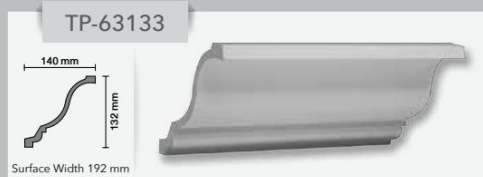

TP-63051

Surface Width 138 mm

TP-63056

Surface Width 124 mm

Miter Blocks

For the moulding surface width under 140mm

- TT-61021 TT-61039 TT-61047
- TT-61056 TT-61059 TT-61060
- TT-61068 TT-61069 TT-61067
- TP-63016 TP-63031 TP-63066
- TP-63058 TP-63065