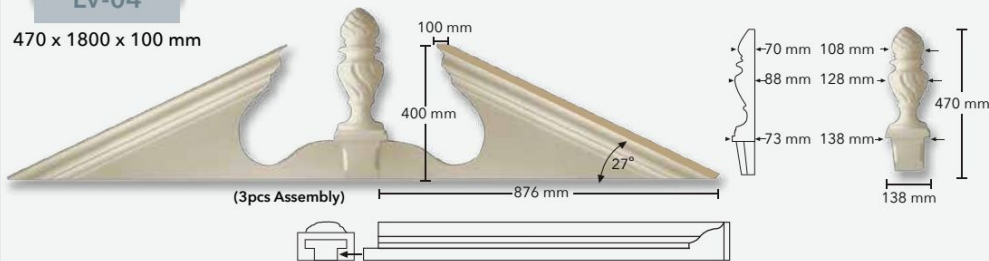

(Antique Silver)

LV-01

425 x 855 x 47 mm

LV-03

393 x 780 x 32 mm

LV-02

450 x 900 x 43 mm

LV-04

470 x 1800 x 100 mm

TW-501 Surface width 150 mm 150mm(H) x 36mm(D) x 2160mm(L)

TW-501s Surface width 123 mm 123mm(H) x 25mm(D) x 2160mm(L)

TW-502 Surface width 150 mm 150mm(H) x 36mm(D) x 2160mm(L)

TW-502s Surface width 123 mm 123mm(H) x 25mm(D) x 2160mm(L)