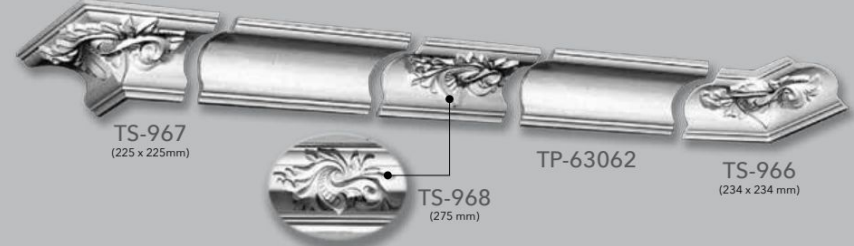

TP-63025

TS-963
(195 x 195 mm)

TP-63038
Surface Width 110 mm

TS-970
(320 x 320 mm)

TS-971
(430 mm)

TP-63038

TS-969
(320 x 320 mm)

TP-63062
Surface Width 162 mm