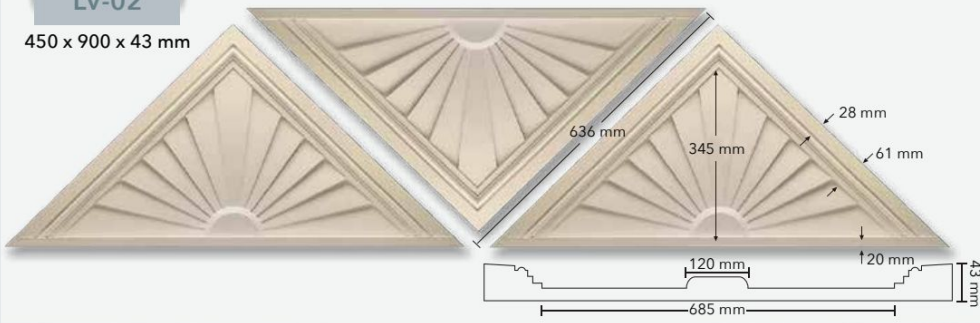

(Antique Silver)

LV-01

425 x 855 x 47 mm

LV-03

393 x 780 x 32 mm

LV-02

450 x 900 x 43 mm

LV-04

470 x 1800 x 100 mm

TW-501 Surface width 150 mm 150mm(H) x 36mm(D) x 2160mm(L)

TW-501s Surface width 123 mm 123mm(H) x 25mm(D) x 2160mm(L)

TW-502 Surface width 150 mm 150mm(H) x 36mm(D) x 2160mm(L)

TW-502s Surface width 123 mm 123mm(H) x 25mm(D) x 2160mm(L)

TW-503 Surface width 150 mm 150mm(H) x 36mm(D) x 2160mm(L)

TW-503s Surface width 123 mm 123mm(H) x 25mm(D) x 2160mm(L)

TW-8855

150mm(H) x 36mm(D) x 1200mm(L)

TW-8856

123mm(H) x 25mm(D) x 1200mm(L)

Decorative & Accessories