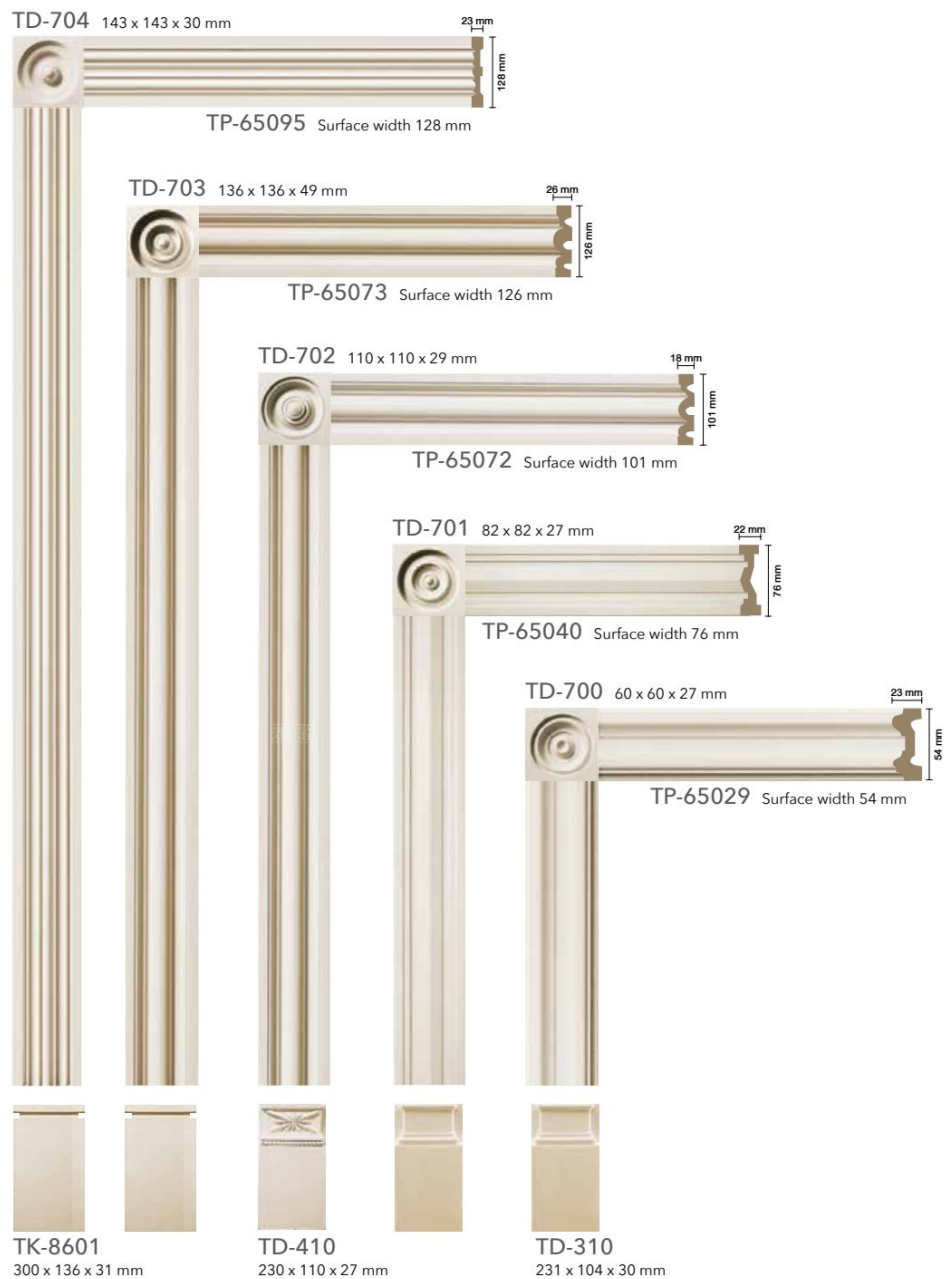

TP-65062
Surface width 98 mm

TP-65050
Surface width 93 mm

TD-610
310 x 105 x 30 mm

TK-8611L+TK-8610+TK-8611R

Pillars

TK-8241

214 x 214 x 30 mm

TK-8242