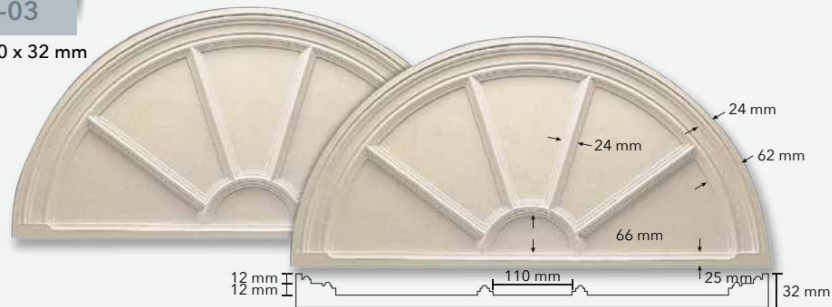

(Antique Silver)

LV-01

425 x 855 x 47 mm

LV-03

393 x 780 x 32 mm

LV-02

450 x 900 x 43 mm

LV-04

470 x 1800 x 100 mm

TW-501 Surface width 150 mm 150mm(H) x 36mm(D) x 2160mm(L)

TW-501s Surface width 123 mm 123mm(H) x 25mm(D) x 2160mm(L)

TW-502 Surface width 150 mm 150mm(H) x 36mm(D) x 2160mm(L)

TW-502s Surface width 123 mm 123mm(H) x 25mm(D) x 2160mm(L)

TW-503 Surface width 150 mm 150mm(H) x 36mm(D) x 2160mm(L)

TW-503s Surface width 123 mm 123mm(H) x 25mm(D) x 2160mm(L)

TW-8855

150mm(H) x 36mm(D) x 1200mm(L)

TW-8856

123mm(H) x 25mm(D) x 1200mm(L)

Decorative & Accessories