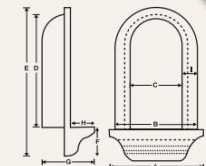

SH-09/WW

(Paint Gold)

A: 700 mm B: 610 mm
C: 490 mm D: 850 mm
E: 970 mm F: 105 mm
G: 225 mm H: 75 mm
I: 60 mm

SH-11/SH-12