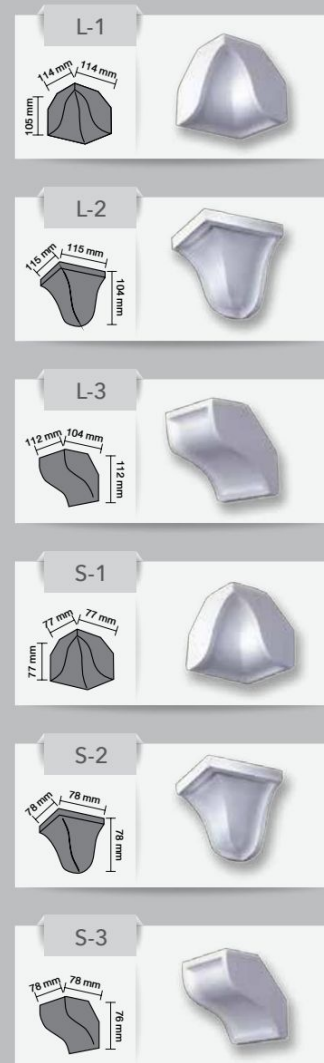

TP-63050

Surface Width 109 mm

TP-63055M

Surface Width 141 mm

TP-63043

Surface Width 156 mm

TP-63046

Surface Width 115 mm

TP-63051

Surface Width 138 mm

TP-63056

Surface Width 124 mm

Miter Blocks

For the moulding surface width under 140mm

- TT-61021 TT-61039 TT-61047
- TT-61056 TT-61059 TT-61060
- TT-61068 TT-61069 TT-61067
- TP-63016 TP-63031 TP-63066
- TP-63058 TP-63065

For the moulding surface width under 100mm

- TT-61009 TT-61012 TT-61014
- TT-61020 TT-61029 TT-61030
- TT-61033 TT-61042
- TP-63015 TP-63022 TP-63027
- TP-63035 TP-63037 TP-63039
- TP-63042 TP-63045

Match with :
TT-61013/TT-61020/TT-61029/TT-61035/TT-61050
TP-63022/TP-63024/TP-63035/TP-63039/TP-63046