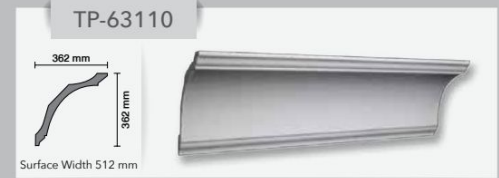

TP-63051

Surface Width 138 mm

TP-63056

Surface Width 124 mm

Miter Blocks

For the moulding surface width under 140mm

- TT-61021 TT-61039 TT-61047
- TT-61056 TT-61059 TT-61060
- TT-61068 TT-61069 TT-61067
- TP-63016 TP-63031 TP-63066
- TP-63058 TP-63065