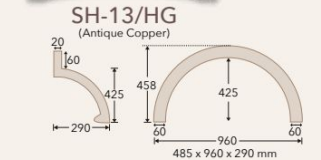

SH-11

A: 450 mm B: 375 mm
C: 265 mm D: 630 mm
E: 800 mm F: 100 mm
G: 225 mm H: 75 mm
I: 55 mm

SH-11/HG

(Antique Copper)
800 x 450 x 225 mm

SH-13

485 x 960 x 290 mm

SH-13/PG

(Paint Gold)