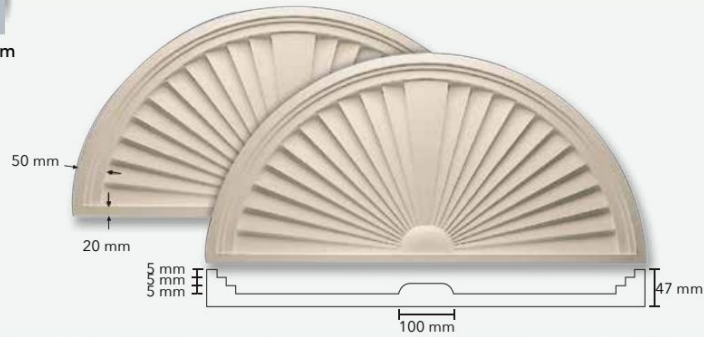

(Antique Silver)

LV-01

425 x 855 x 47 mm

LV-03

393 x 780 x 32 mm

LV-02

450 x 900 x 43 mm

LV-04