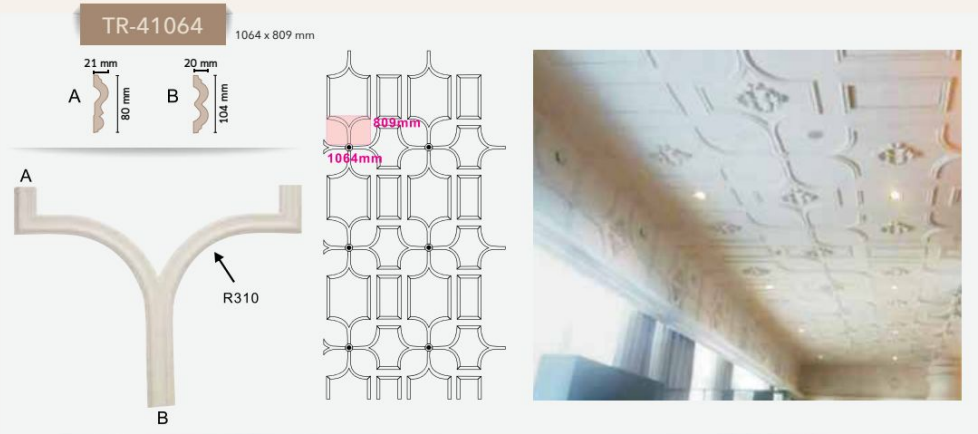

76 mm

Ø 460 mm
30 mm (T)

TR-3487

Centre Ø 110 mm

Ø 487 mm
30 mm (T)

Cubical Ceilings

ZR-912

608 x 608 x 75 mm