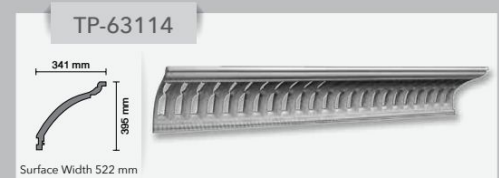

TP-63051

Surface Width 138 mm

TP-63056

Surface Width 124 mm

Miter Blocks

For the moulding surface width under 140mm

- TT-61021 TT-61039 TT-61047
- TT-61056 TT-61059 TT-61060
- TT-61068 TT-61069 TT-61067
- TP-63016 TP-63031 TP-63066
- TP-63058 TP-63065