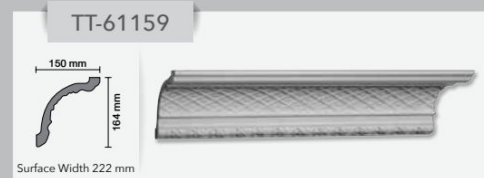

TT-61124

TT-61131

TT-61138

Plain Cornice Mouldings

TP-63038

Surface Width 112 mm

TP-63044

Surface Width 142 mm