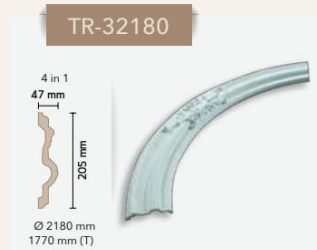

76 mm

Ø 460 mm
30 mm (T)

TR-3487

Centre Ø 110 mm

Ø 487 mm
30 mm (T)

Cubical Ceilings

ZR-912

608 x 608 x 75 mm