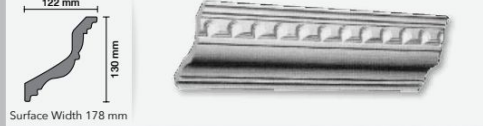

TT-61124

TT-61131

TT-61138

Plain Cornice Mouldings

TP-63038

Surface Width 112 mm

TP-63044

Surface Width 142 mm