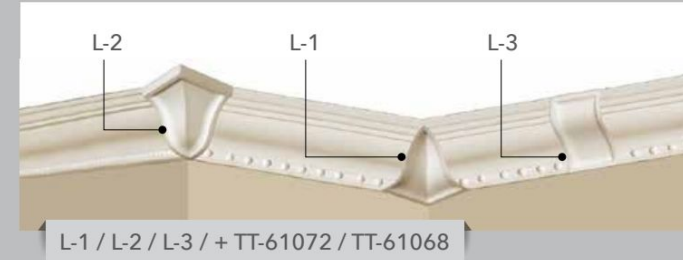

TP-63051

Surface Width 138 mm

TP-63056

Surface Width 124 mm

Miter Blocks

For the moulding surface width under 140mm

- TT-61021 TT-61039 TT-61047
- TT-61056 TT-61059 TT-61060
- TT-61068 TT-61069 TT-61067
- TP-63016 TP-63031 TP-63066
- TP-63058 TP-63065