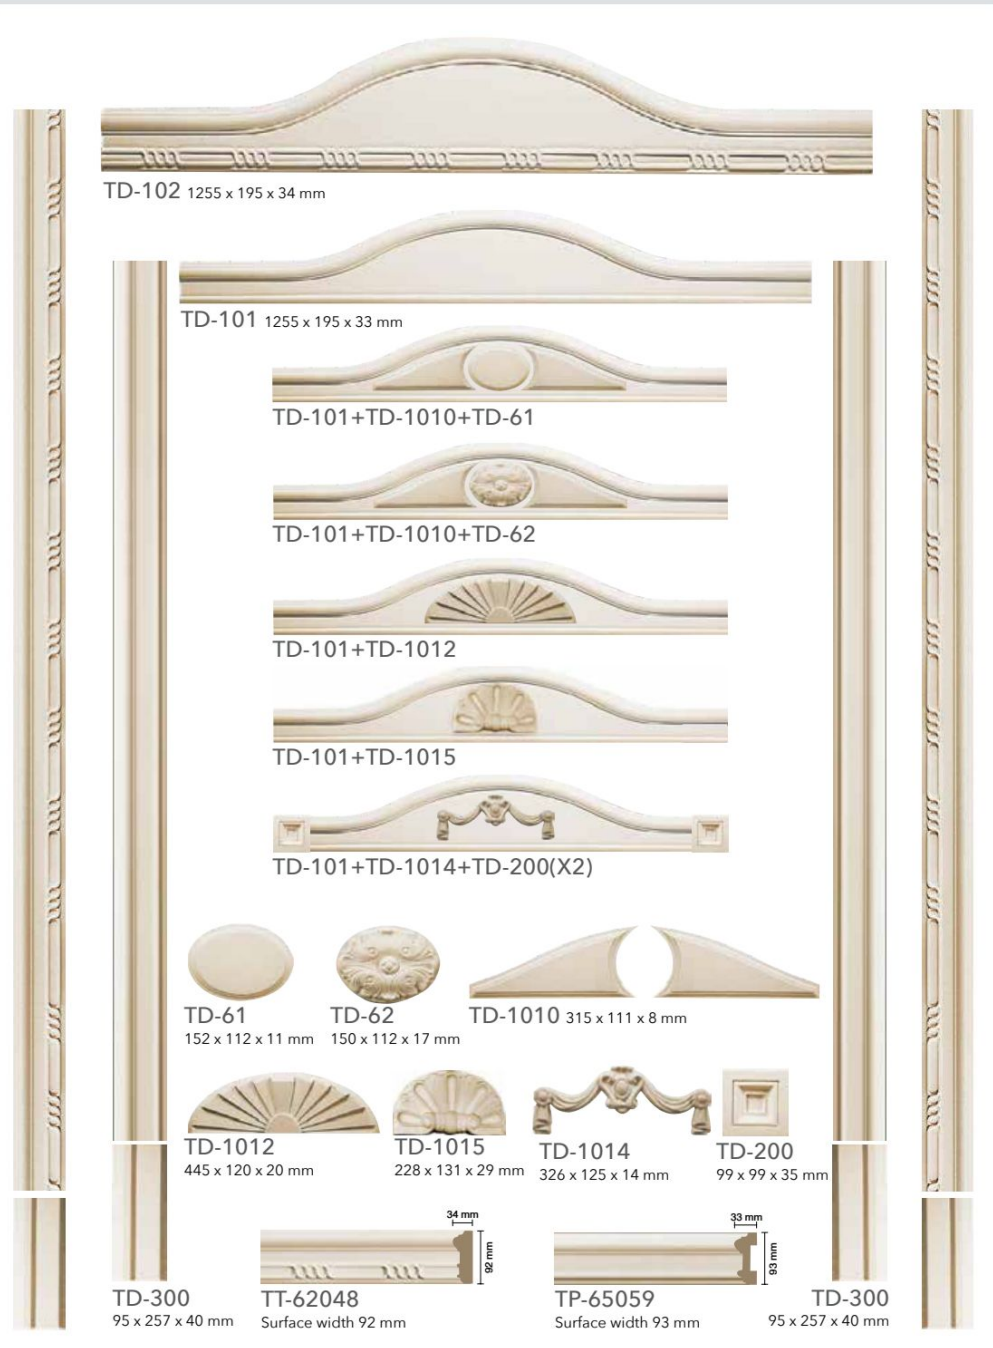

Surface width 100 mm TT-62051

TT-62051
Surface width 100 mm

TD-334
105 x 155 x 23 mm

Surface width 79 mm TP-65039

TP-65043
Surface width 79 mm

TT-62032
Surface width 74 mm

TD-510
317 x 80 x 29 mm

TP-65074 Surface width 83 mm

TP-65062
Surface width 98 mm

TP-65050
Surface width 93 mm

TD-610
310 x 105 x 30 mm

TK-8611L+TK-8610+TK-8611R

Pillars

TK-8241

214 x 214 x 30 mm

TK-8242

310 x 283 x 55 mm

283 mm

230 mm

TK-8242 (Middle Pattern) + TK-8241 x 2 (Corner Pattern)
TK-8240 x 3 (Pilaster) + TK-8401 x 2 (Plinth)

TK-8281L
193 x 220 x 70 mm

TK-8280
(L: 2388 mm)

TK-8281R
193 x 220 x 70 mm