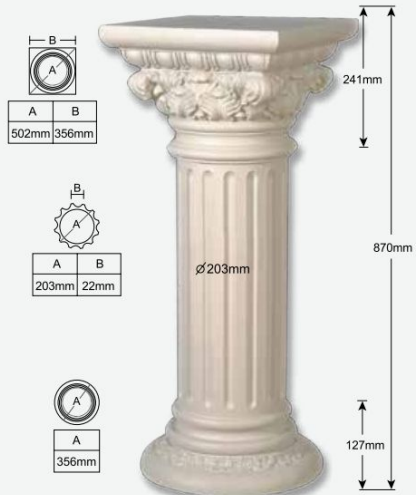

CK-348
(Combination Cannot)